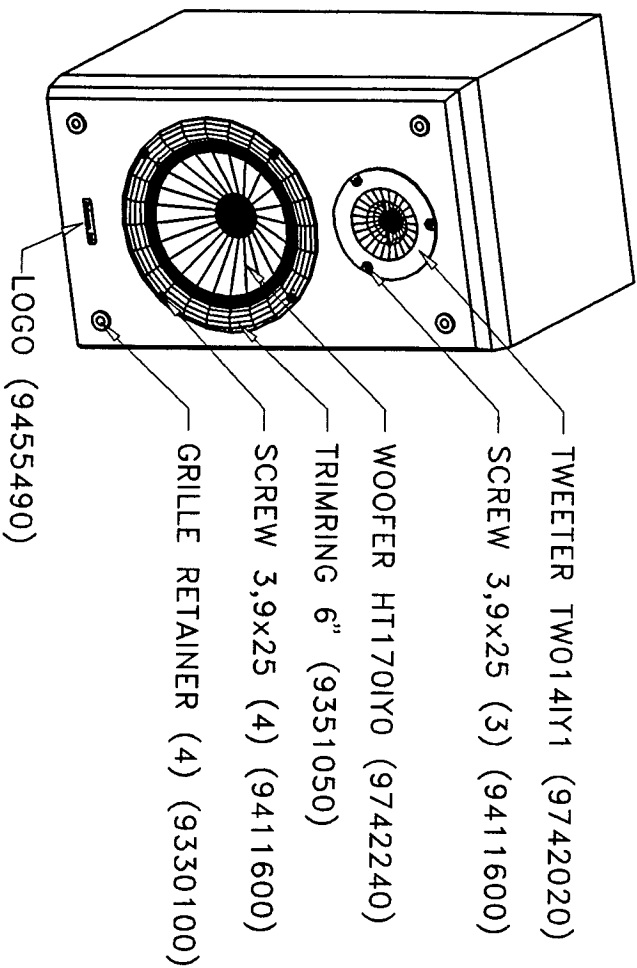

REF.11

GRILLE : 2408040
NETWORK : 2708040
SCREW 4x20 (3) : 9410120