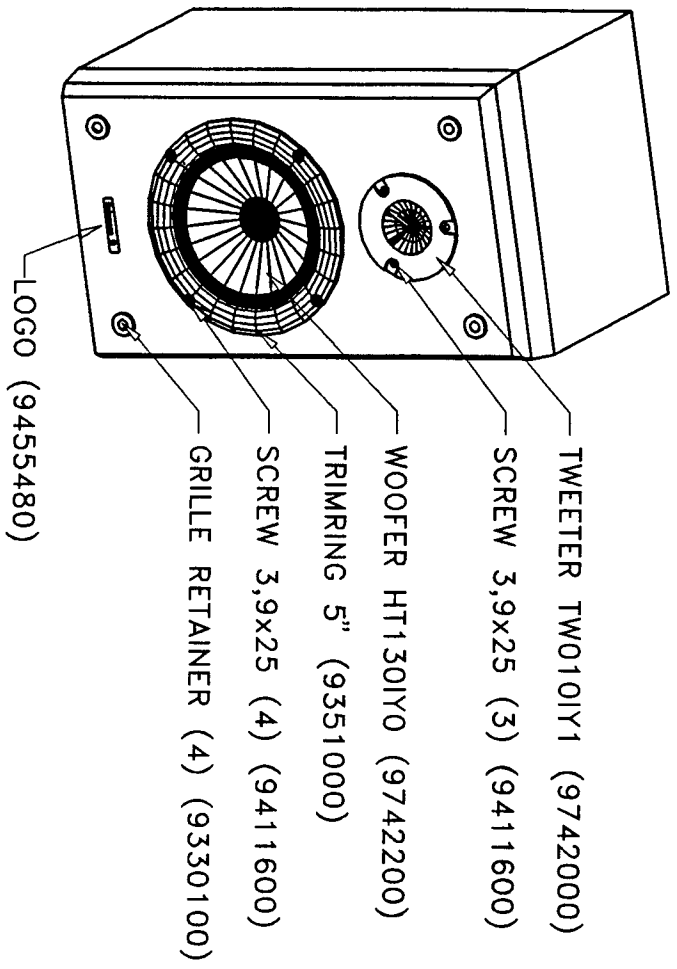

REF.1

- GRILLE : 2408000
- NETWORK : 2708000
- SCREW 4x20 (3) : 9410120