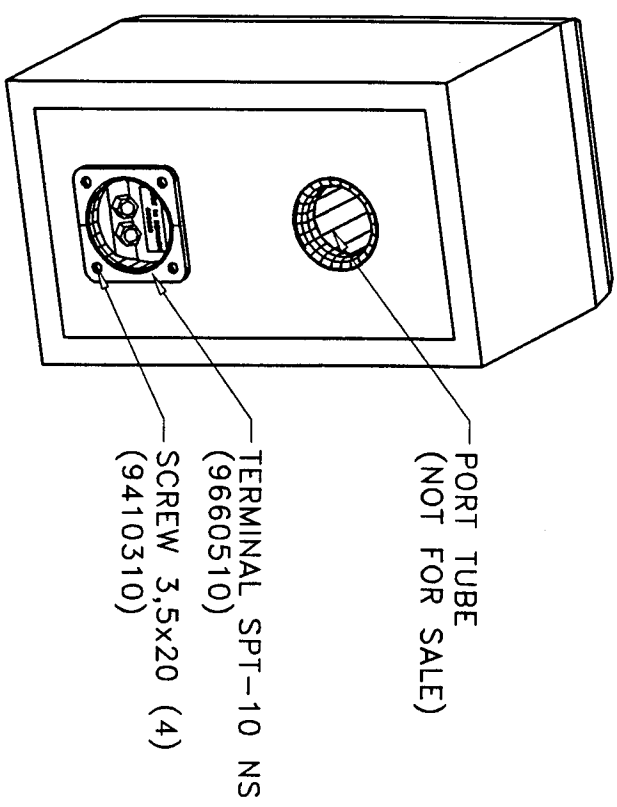

REF.1

- GRILLE : 2408000
- NETWORK : 2708000
- SCREW 4x20 (3) : 9410120