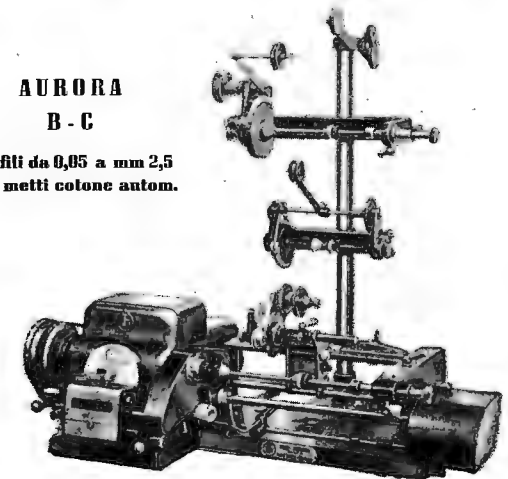

**AURORA
B - C**

per fili da 0,05 a mm 2,5
con metti colone autom.